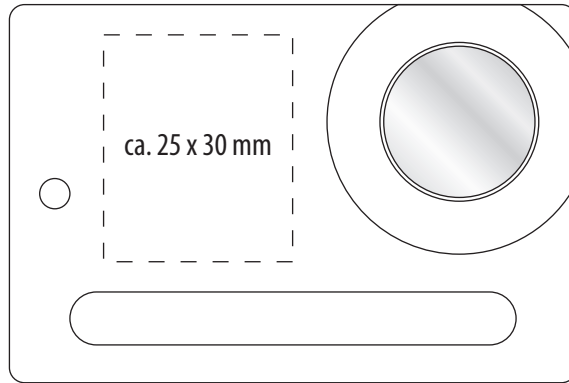

LUGGAGE TAG REFLECTS-ALFORTVILLE (51593)

LUGGAGE TAG REFLECTS-ALFORTVILLE (51593)

ca. 20 mm Ø