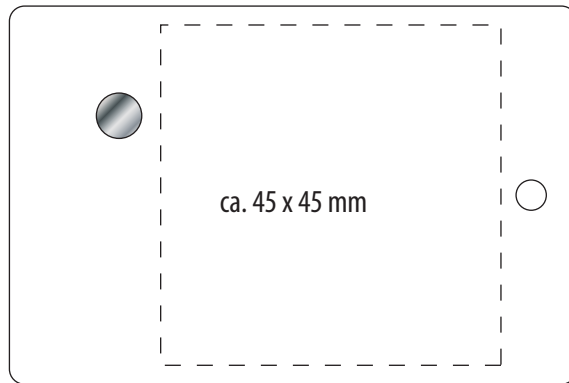

LUGGAGE TAG REFLECTS-ALFORTVILLE (51593)

LUGGAGE TAG REFLECTS-ALFORTVILLE (51593)

ca. 20 mm Ø